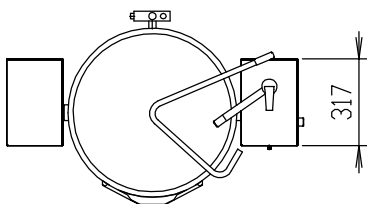

- Vänsterpelare (måste alltid beställas 1 oavsett singel- eller flerställ) PNC 928000
- Ingjutningsram, för ingjutning i golvet (1 behövs per gryta + 1 per vänsterpelare) PNC 928001
- Fixtur (1 behövs per gryta) PNC 928002
- Monteringsram, för festsättning med expanderbult (1 behövs per gryta + 1 per vänsterpelare) PNC 928003
- Mätsticka 80 liter PNC 928007
- Silplåt med 8 mm hål för 80 liters gryta. PNC 928011
- Bottengaller 80 liter PNC 928015
- Korg för 80 liters gryta (3 behövs per gryta) PNC 928019
- Lyftkrok för korgar (2 krogar behövs per gryta) PNC 928021

Front

Sida

CWI1 = Kallvatten

EI = Elektrisk anslutning

HWI = Varmvatten

Topp

Elektricitet

Spänning:

108 °C

Yttermått, bredd

1028 mm

Yttermått, djup

740 mm

Yttermått, höjd

900 mm

Nettovikt: