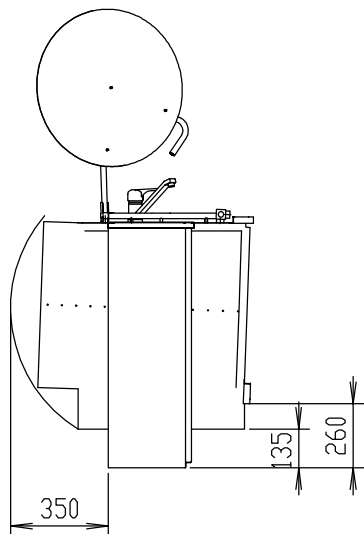

Sida

CWI1 = Kallvatten

EI = Elektrisk anslutning

HWI = Varmvatten