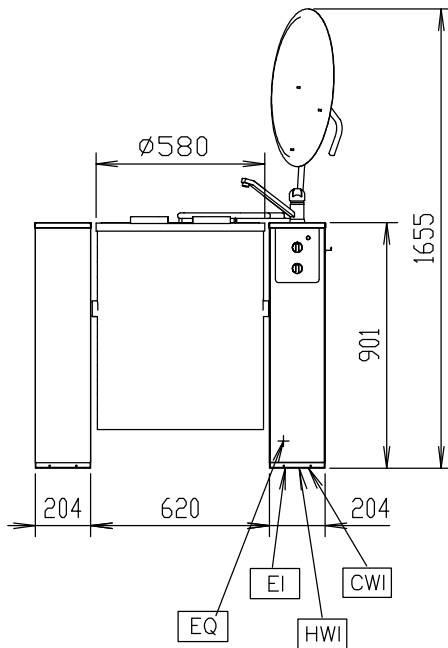

Front

Sida

CWI1 = Kallvatten

EI = Elektrisk anslutning

HWI = Varmvatten

Topp

Elektricitet

Spänning:

232167 (PE080)

400 V/3N ph/50 Hz

Total watt:

15 kW

Viktig information

Arbetstemperatur, min:

30 °C

Arbetstemperatur, max:

108 °C

Yttermått, bredd

1028 mm

Yttermått, djup

740 mm

Yttermått, höjd

900 mm

Nettovikt:

98 kg

Nettokapacitet:

80 liter

Tippning:

Automatisk